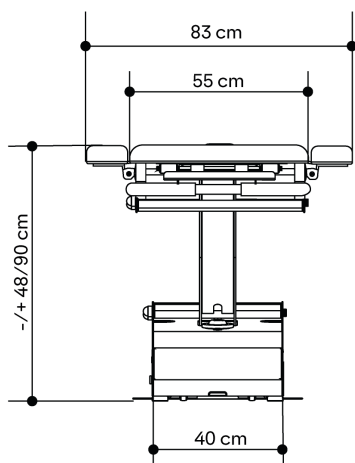

Work happily

V1.3

naggura'swop

naggura.com

Swop 2W Pro Physio

Abmessungen und Funktionen

Technische Angaben

MOTOREN 1 Motor Höhenverstellung (6000 N)	RAHMENFARBE Space ball: RAL 7015 Base Frame: RAL 7047
ABMESSUNGEN (LÄNGE-BREITE) 202 x 55/83 cm	DOPPELT ISOLIERT Doppelt isoliert II
HÖHE (MIN. UND MAX.) 48/90 cm	GERÄTEKLASSIFIKATION Klasse I Equipment
GEWICHT 96 kg	ANGESCHLOSSENE TEILE Typ B
BELASTBARKEIT 200 kg	FEUCHTIGKEITSSCHUTZ IPx0
STROMVERSORGUNG 230 V - 50/60 Hz	NETZKABEL 2,5m, Weiß

Polster

- Liegenfläche: 5cm
- Dicker polsterung: 70kg/m³
- Kopfteil mit Gesichtsöffnung und Verschlusskissen
- Nahtlose und abgerundete Polster.
- Naggura Skin Polsterbezug: 100 % Vinyl-Mischung.
- Schutz vor Keimen und UV-Strahlen.
- Hochwertige Abriebfestigkeit: >250K Zyklen
- Feuerwiderstandsklasse: NF P 92-503/M2
- Farbe: Graphite