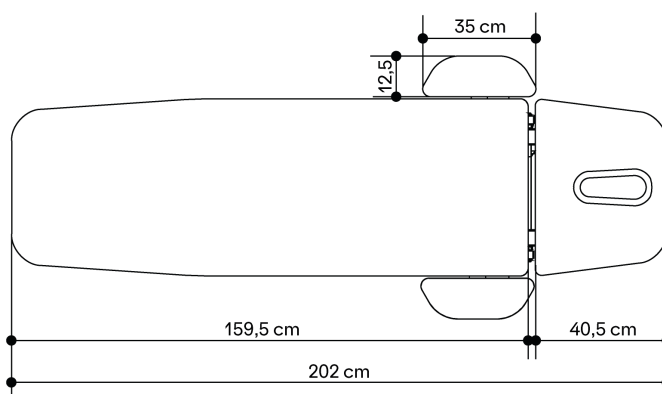

Work happily

V1.3

naggura'swop

naggura.com

Swop 2W Pro Physio

Abmessungen und Funktionen

Technische Angaben

MOTOREN 1 Motor Höhenverstellung (6000 N)	RAHMENFARBE Space ball: RAL 7015 Base Frame: RAL 7047
ABMESSUNGEN (LÄNGE-BREITE) 202 x 55/83 cm	DOPPELT ISOLIERT Doppelt isoliert II
HÖHE (MIN. UND MAX.) 48/90 cm	GERÄTEKLASSIFIKATION Klasse I Equipment
GEWICHT 96 kg	ANGESCHLOSSENE TEILE Typ B
BELASTBARKEIT 200 kg	FEUCHTIGKEITSSCHUTZ IPx0
STROMVERSORGUNG 230 V - 50/60 Hz	NETZKABEL 2,5m, Weiß