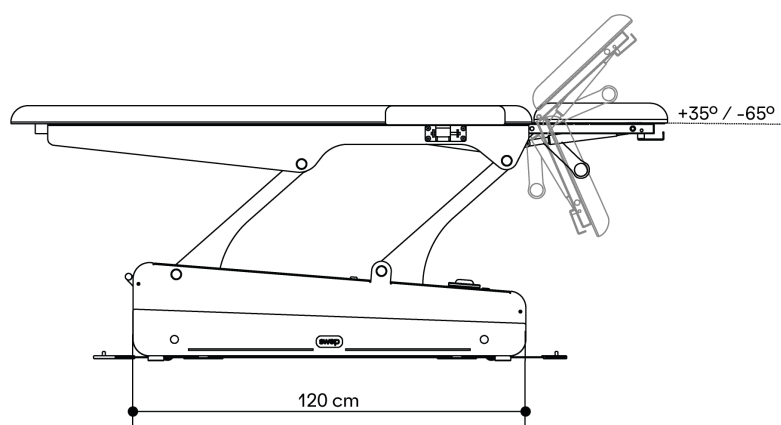

Work happily

V1.3

naggura'swop

naggura.com

Swop 2W Pro Physio

Abmessungen und Funktionen

Technische Angaben

MOTOREN 1 Motor Höhenverstellung (6000 N)	RAHMENFARBE Space ball: RAL 7015 Base Frame: RAL 7047
ABMESSUNGEN (LÄNGE-BREITE) 202 x 55/83 cm	DOPPELT ISOLIERT Doppelt isoliert II
HÖHE (MIN. UND MAX.) 48/90 cm	GERÄTEKLASSIFIKATION Klasse I Equipment
GEWICHT 96 kg	ANGESCHLOSSENE TEILE Typ B
BELASTBARKEIT 200 kg	FEUCHTIGKEITSSCHUTZ IPx0
STROMVERSORGUNG 230 V - 50/60 Hz	NETZKABEL 2,5m, Weiß

Funktionen

- Seitliche abklappbare Armstütze.
- Kopfteil mit zwei Gasfedern für maximale Stabilität.
- Lenker als Handstütze.
- Spaceball Rundumbedienung, von allen Seiten bedienbar.
- 4 Räder 360°, unsichtbar im Untergestell integriert, zentral bedienbar

Polster

- Liegenfläche: 5cm
- Dicker polsterung: 70kg/m³
- Kopfteil mit Gesichtsöffnung und Verschlusskissen
- Nahtlose und abgerundete Polster.
- Naggura Skin Polsterbezug: 100 % Vinyl-Mischung.
- Schutz vor Keimen und UV-Strahlen.
- Hochwertige Abriebfestigkeit: >250K Zyklen
- Feuerwiderstandsklasse: NF P 92-503/M2
- Farbe: Graphite